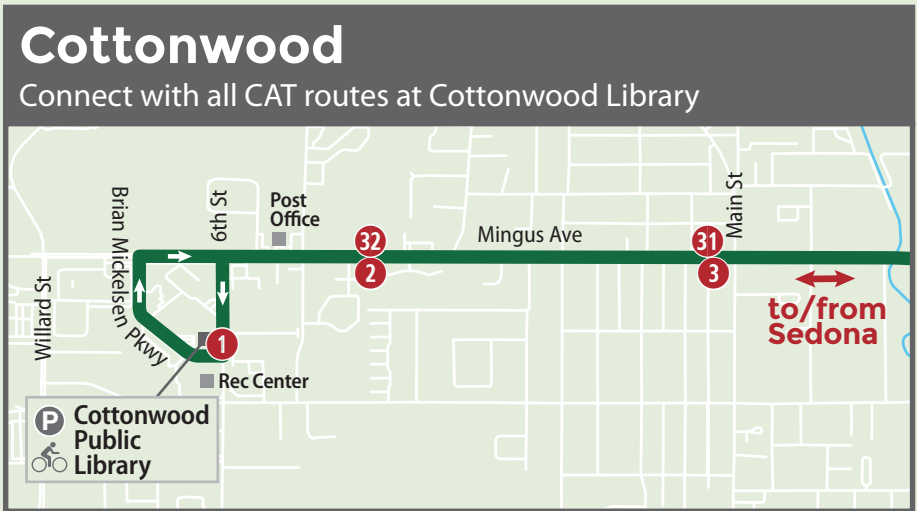

COTTONWOOD • SEDONA

For more information call  
**928-282-0938**  
 Mon-Fri 8am-5pm  
 Arizona Relay Service 7-1-1  
 or visit [VerdeShuttle.com](http://VerdeShuttle.com)

Plan your trip with  
**Google Maps**  
 Just click the transit icon.

**Fares/Tarifas**

<b>Verde Shuttle</b>	<b>Regular*</b>	<b>Discount**</b>
<b>One-Way</b> <i>Un solo sentido</i>	\$2.00	\$1.00
<b>Trips Within Sedona</b> <i>Viajes dentro de Sedona</i>	\$1.00	\$.50
<b>All Access Day Pass</b> <i>Pase de un día</i>	\$6.00	\$3.00
<b>Monthly Pass</b> <i>Pase mensual</i>	\$60.00	\$30.00