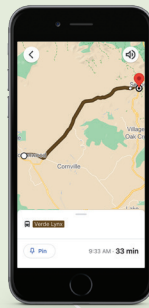

COTTONWOOD • SEDONA

For more information call  
**928-282-0938**  
 Mon-Fri 8am-5pm  
 Arizona Relay Service 7-1-1  
 or visit [VerdeShuttle.com](http://VerdeShuttle.com)

Plan your trip with  
**Google Maps**  
 Just click the transit icon.

**Fares/Tarifas**

<b>Verde Shuttle</b>	<b>Regular*</b>	<b>Discount**</b>
<b>One-Way</b> <i>Un solo sentido</i>	\$2.00	\$1.00
<b>Trips Within Sedona</b> <i>Viajes dentro de Sedona</i>	\$1.00	\$.50
<b>All Access Day Pass</b> <i>Pase de un día</i>	\$6.00	\$3.00
<b>Monthly Pass</b> <i>Pase mensual</i>	\$60.00	\$30.00